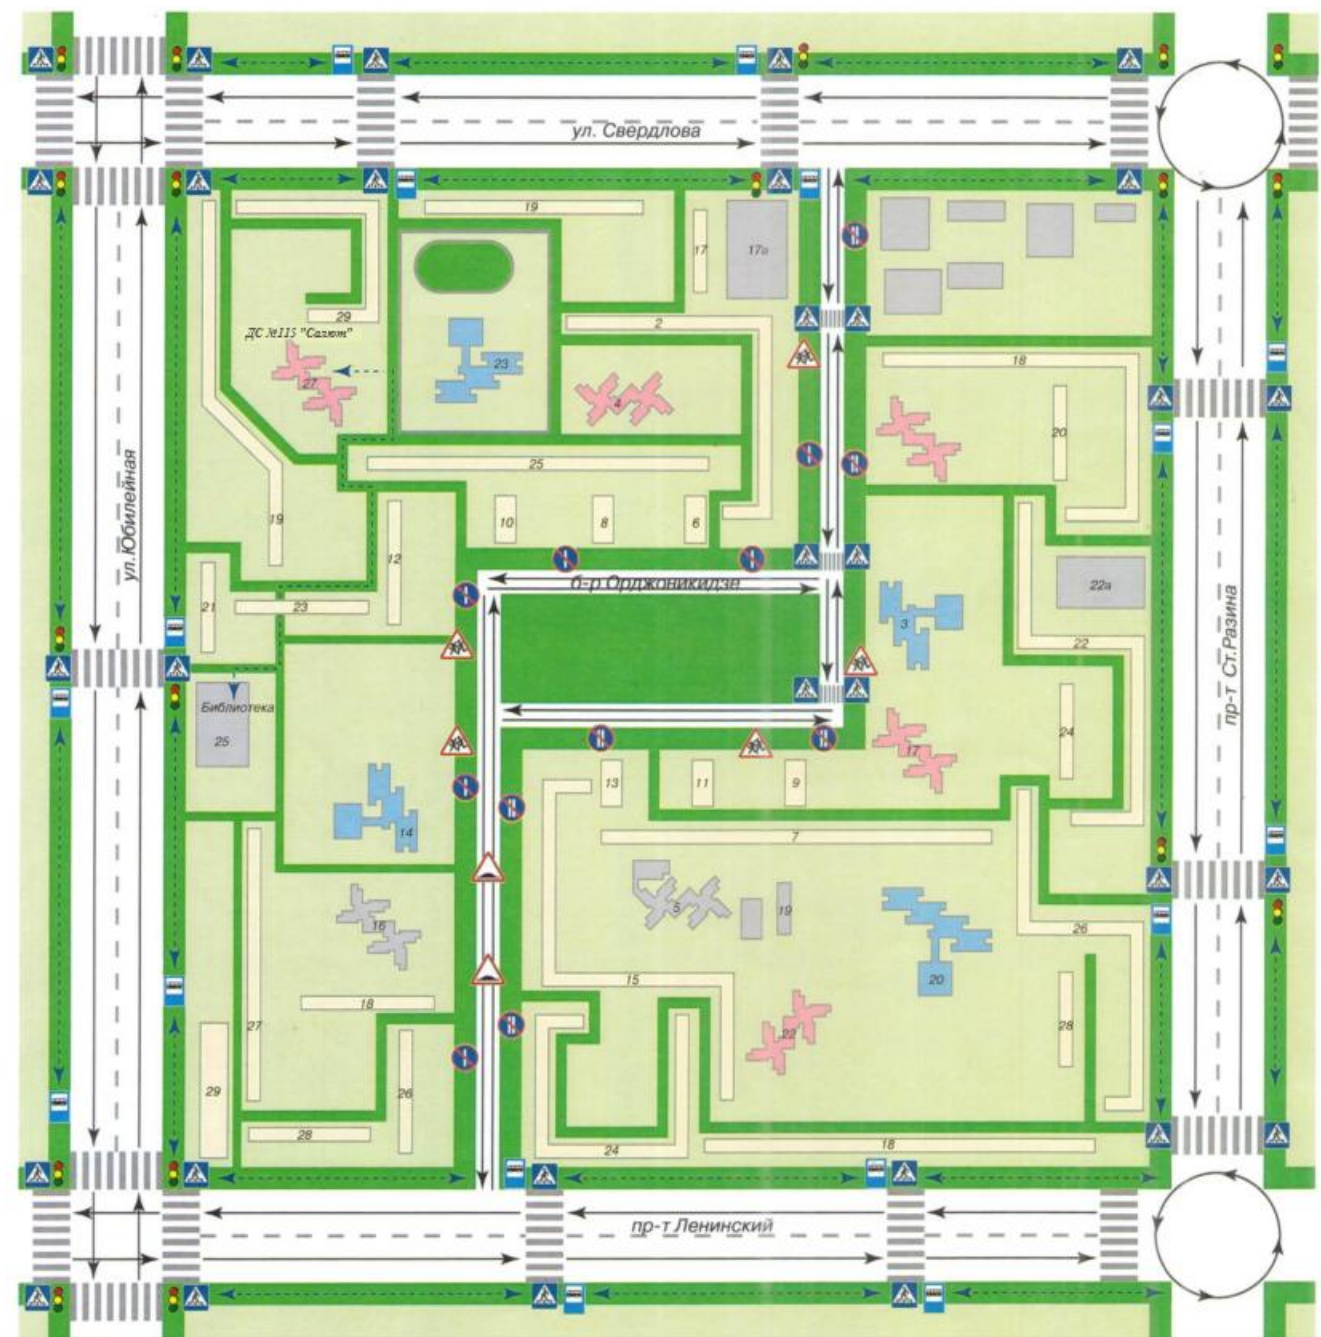

3. Маршруты движения организованных групп обучающихся от детского сада к объектам следования

	- движение обучающихся
	- движение транспортных средств
	- тротуар
	- жилые застройки
	- образовательная организация