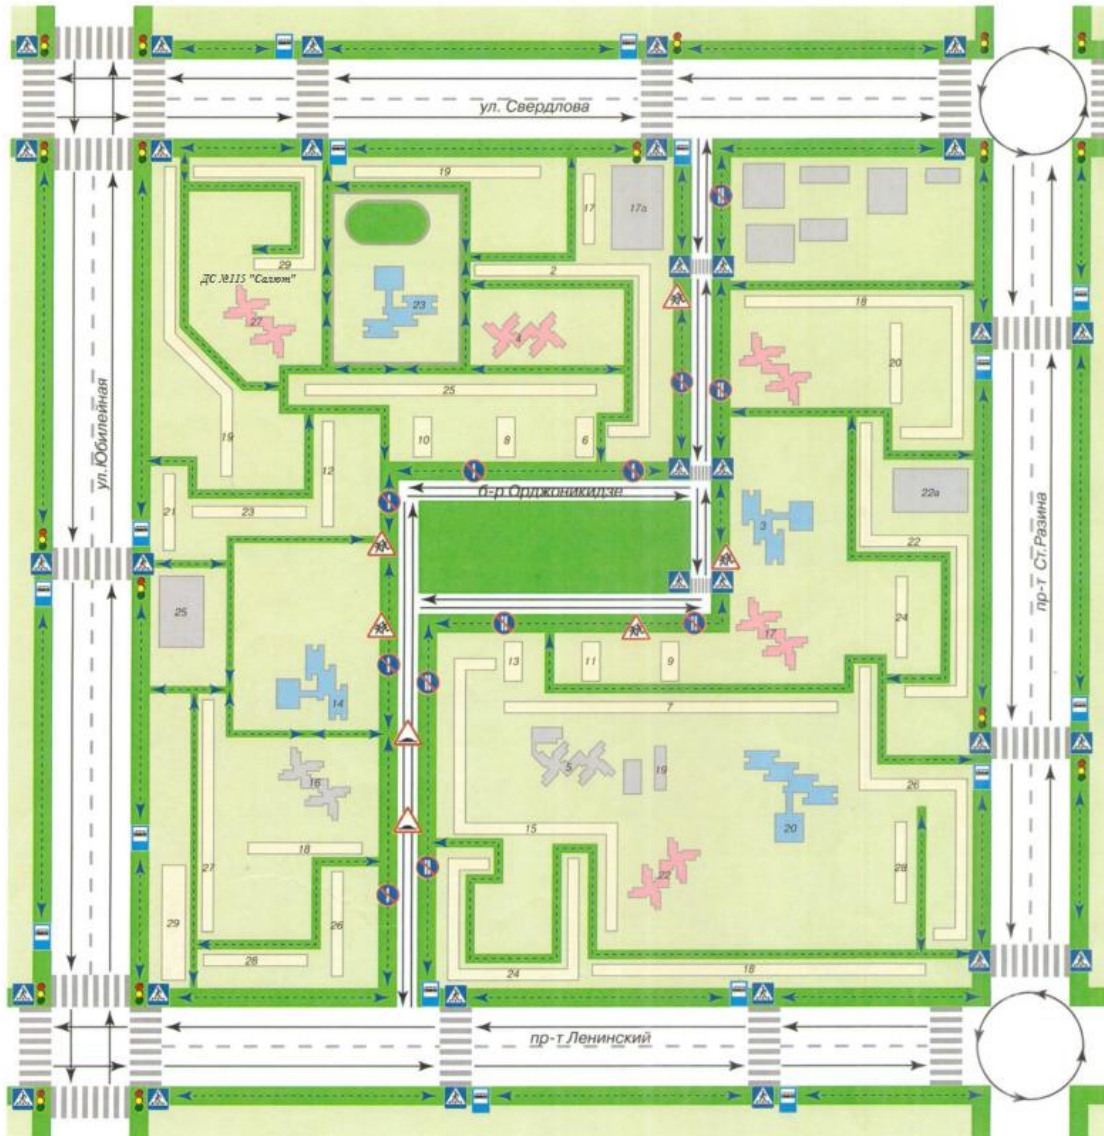

«17» апреля 2026 г.

ПАСПОРТ

дорожной безопасности детского сада

№ 115 «Салют»

АНО ДО «Планета детства «Лада»

г.о. Тольятти

II. План-схемы детского сада

- район расположения детского сада, пути движения транспортных средств и обучающихся;
- организация дорожного движения в непосредственной близости от детского сада с размещением соответствующих технических средств, маршруты движения обучающихся и расположение парковочных мест;
- маршруты движения организованных групп обучающихся от детского сада к объектам следования (лес, парк, соседние детские сады и др.);
- пути движения транспортных средств к местам разгрузки/погрузки и рекомендуемых безопасных путей передвижения обучающихся по территории детского сада.

Служба спасения 200-911

Дежурная часть У МВД России по г. Тольятти8 (8482) 93-40-05

Количество обучающихся112

Наличие уголка по безопасности дорожного движения (БДД):имеется

Время работы детского сада:06.00 -18.30

II. План-схемы детского сада

1. Район расположения детского сада, пути движения транспортных средств и обучающихся

	- движение обучающихся
	- движение транспортных средств
	- тротуар
	- жилые застройки
	- образовательная организация